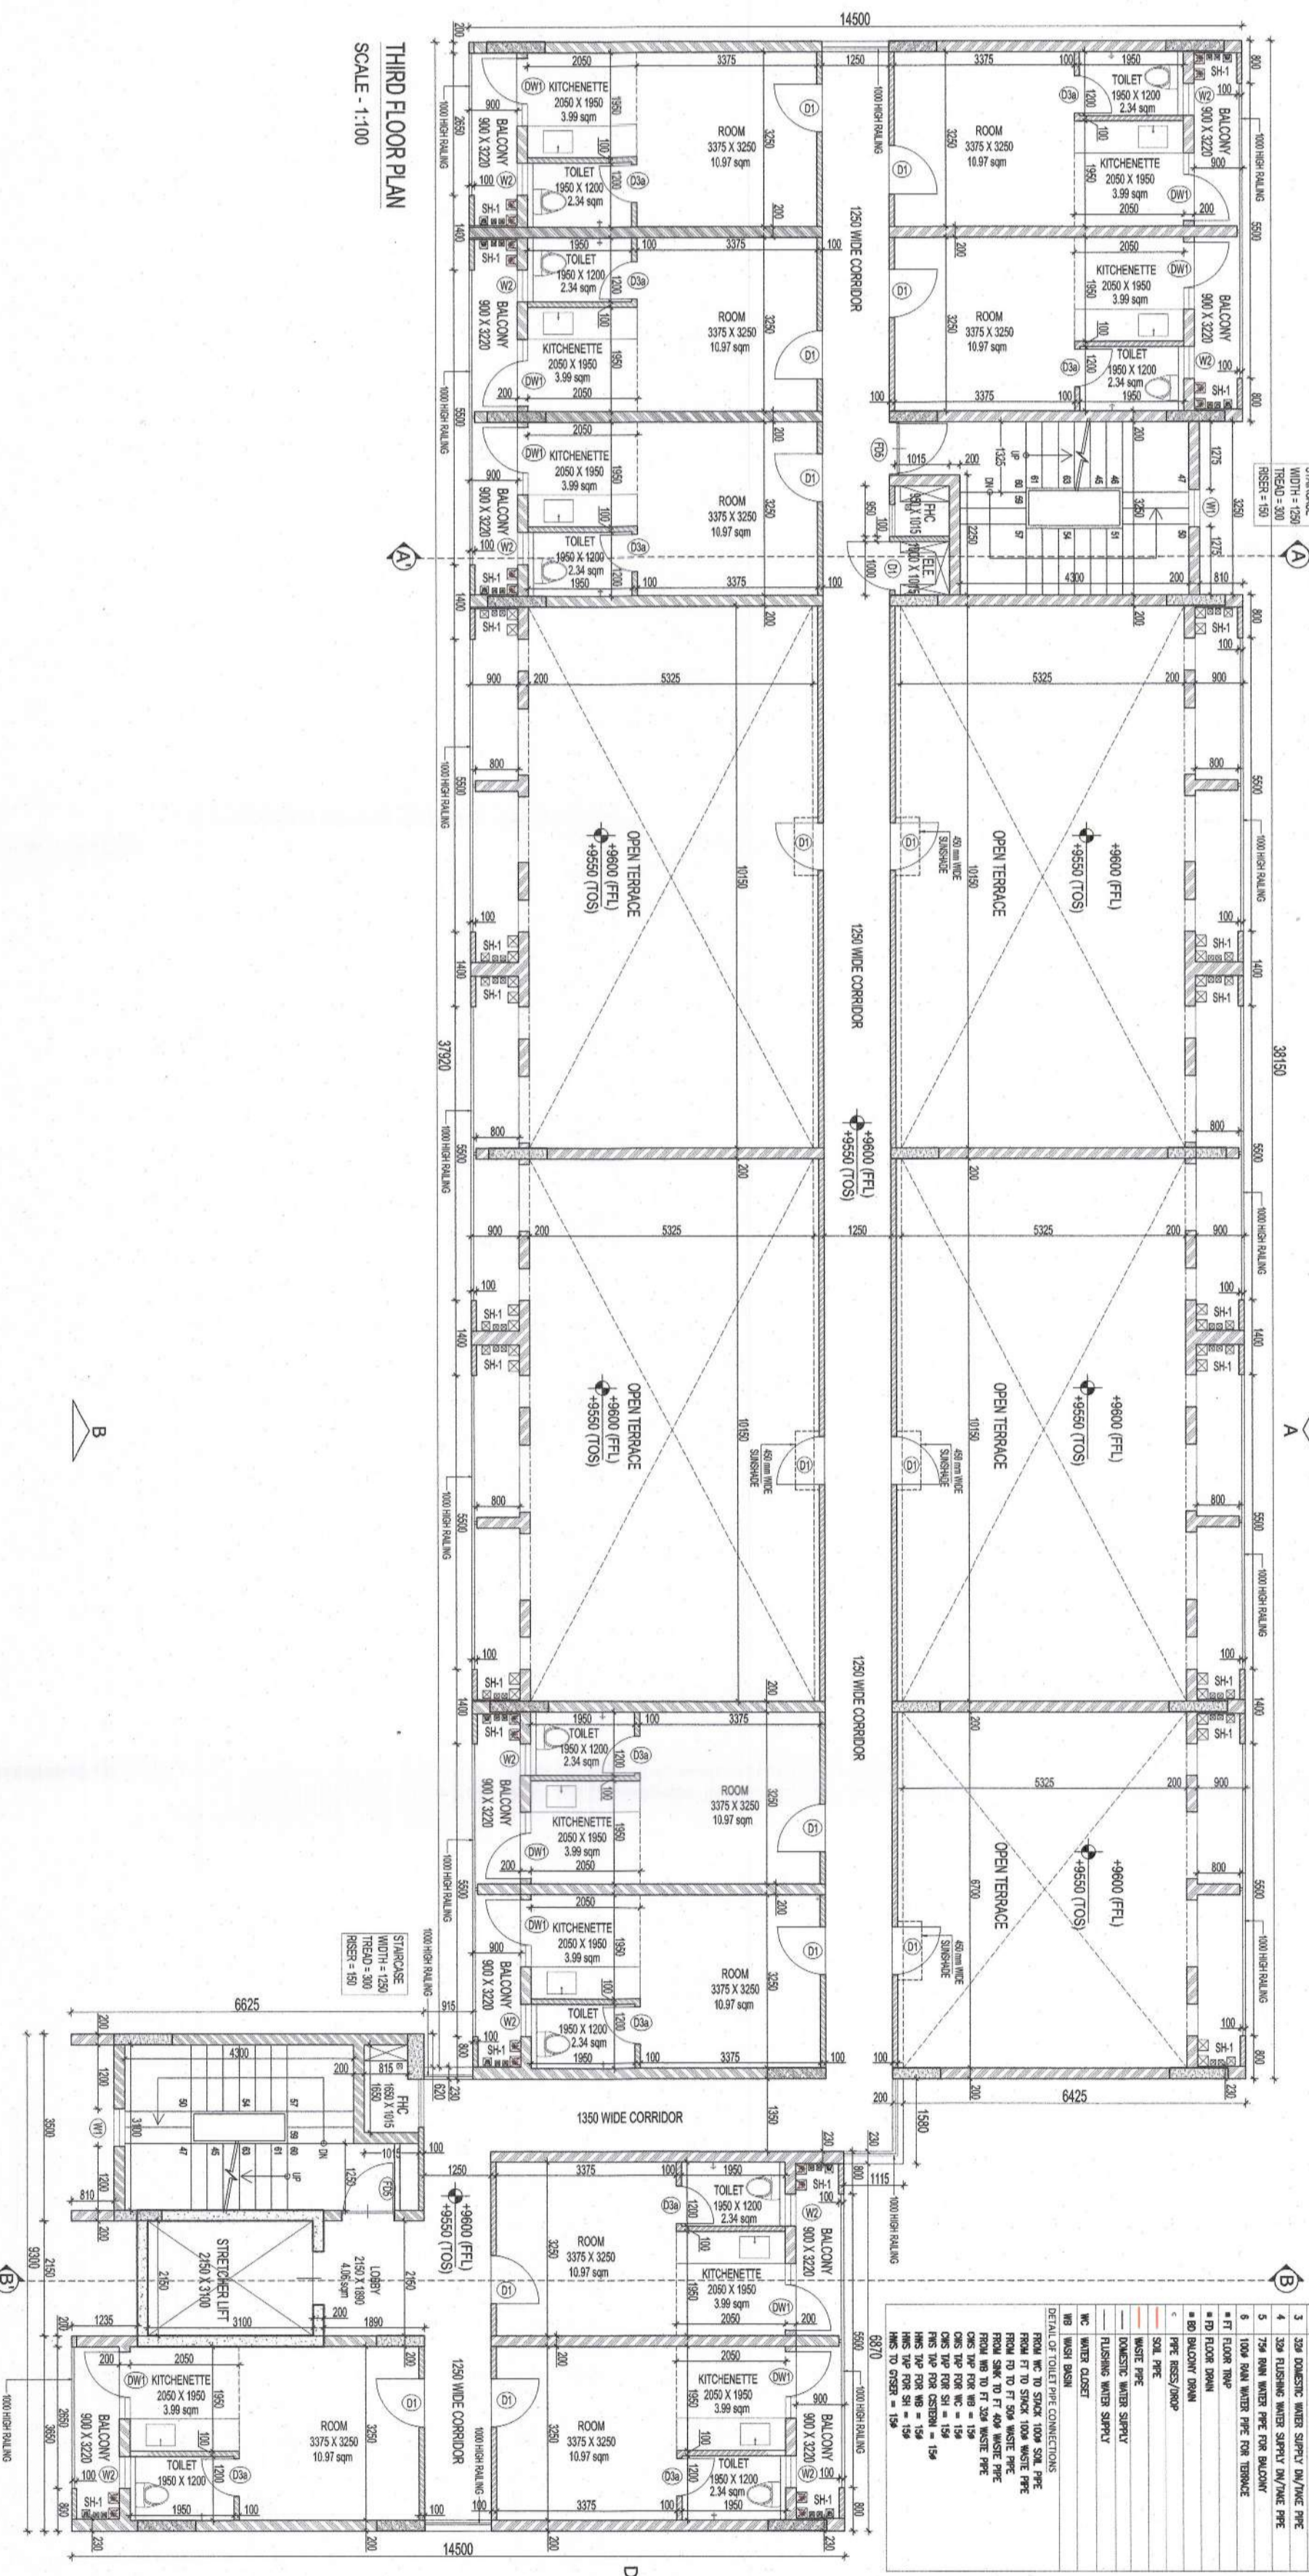

DOOR & WINDOW SCHEDULE

S.NO	NAME	SIZE (WxH)	CELL LVL.	UNIT/LVL.
1	DT	750 X 2400		2400
2	FDS	1500 X 2400		2400
3	DWT	1500 X 2400		2400
4	AW	600 X 1200		1200
5	WZ	600 X 1200		1200
6